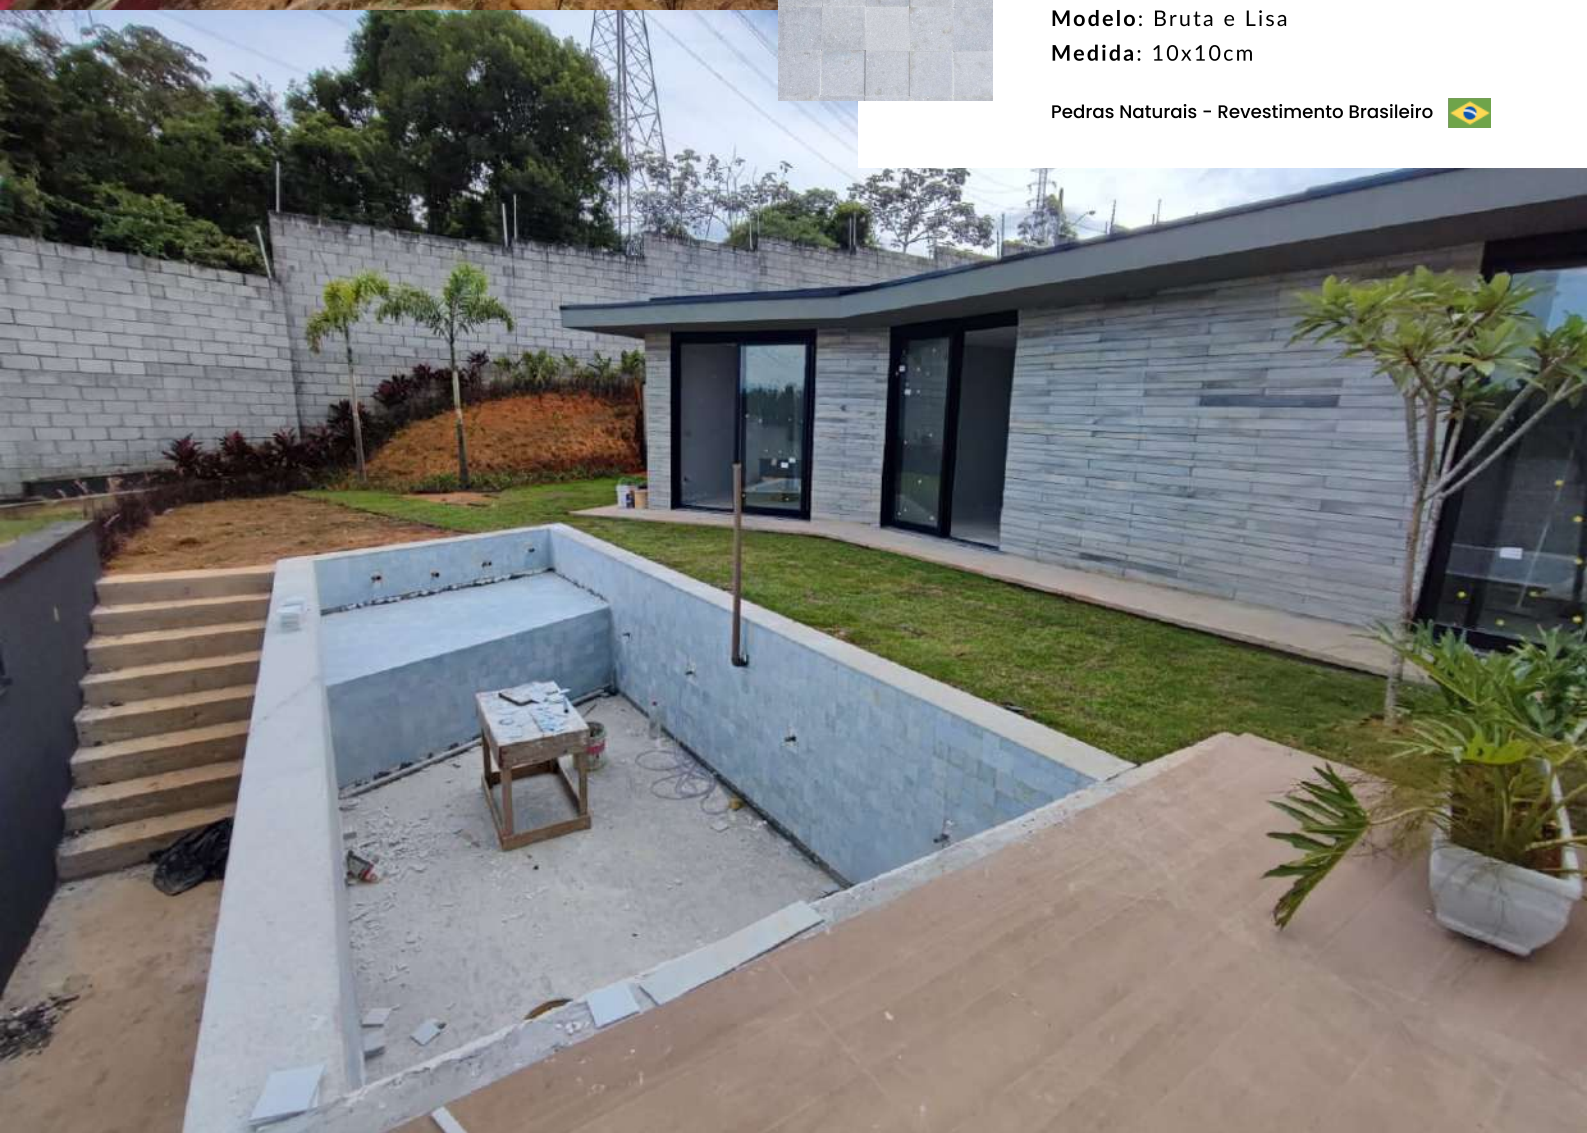

Água Marinha

Origem: Cachoeiro de Itapemirim / BR

Tipo: Pedra Natural

Modelo: Bruta e Lisa

Medida: 10x10cm

Pedras Naturais - Revestimento Brasileiro