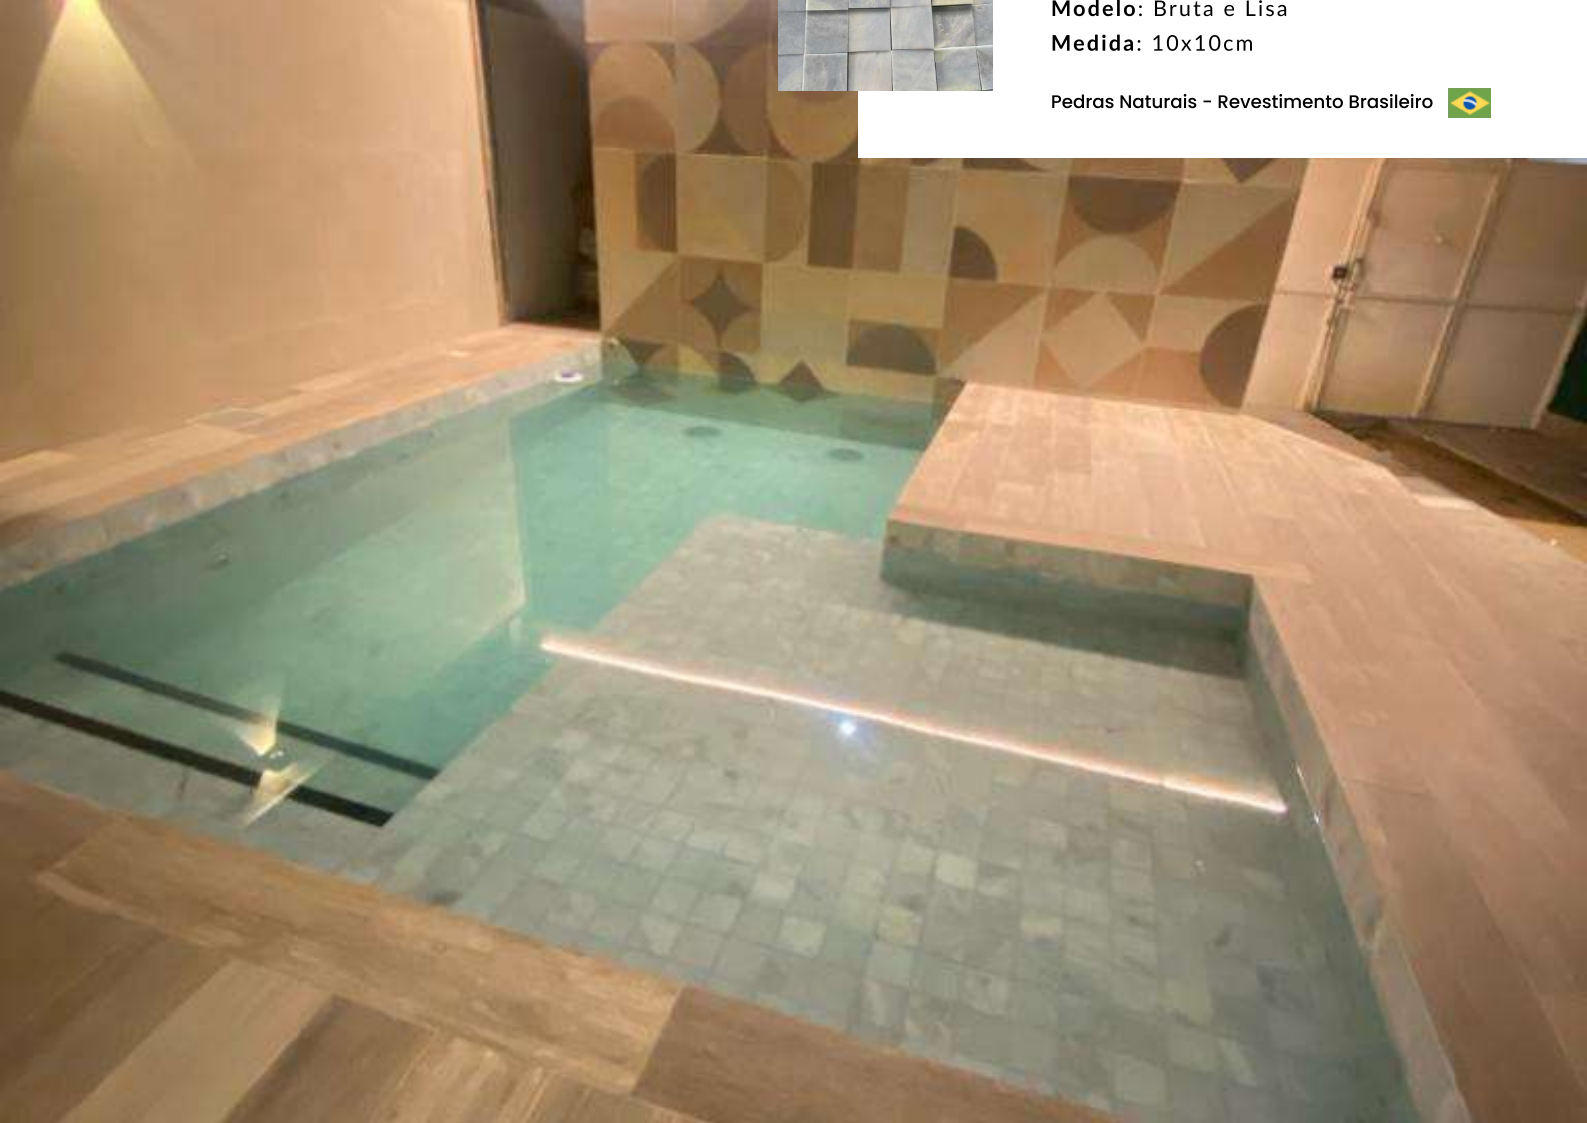

Seus tons e nuances suaves percorrem entre o azul e branco, remetendo aos mares fascinantes do Caribe e as cores límpidas do céu.

Indicação de Aplicação:

Indicamos aplicação em locais úmidos, molhados como: piscinas, hidromassagens, espelhos d'água, saunas etc.

Tipo: Pedra Natural

Modelo: Bruta e Lisa

Medida: 10x10cm

Pedras Naturais - Revestimento Brasileiro

Sky Blue

Origem: Cachoeiro de Itapemirim / BR

Tipo: Pedra Natural

Modelo: Bruta e Lisa

Medida: 10x10cm

Pedras Naturais - Revestimento Brasileiro

Sky Blue

Origem: Cachoeiro de Itapemirim / BR

Tipo: Pedra Natural

Modelo: Bruta e Lisa

Medida: 10x10cm

Pedras Naturais - Revestimento Brasileiro 

DUNIA®

The background of the image shows stacks of stone tiles. The tiles are arranged in neat piles, with some showing a light-colored, possibly white or cream, surface and others showing a darker, greyish-brown surface. The lighting is soft, highlighting the texture and edges of the tiles.