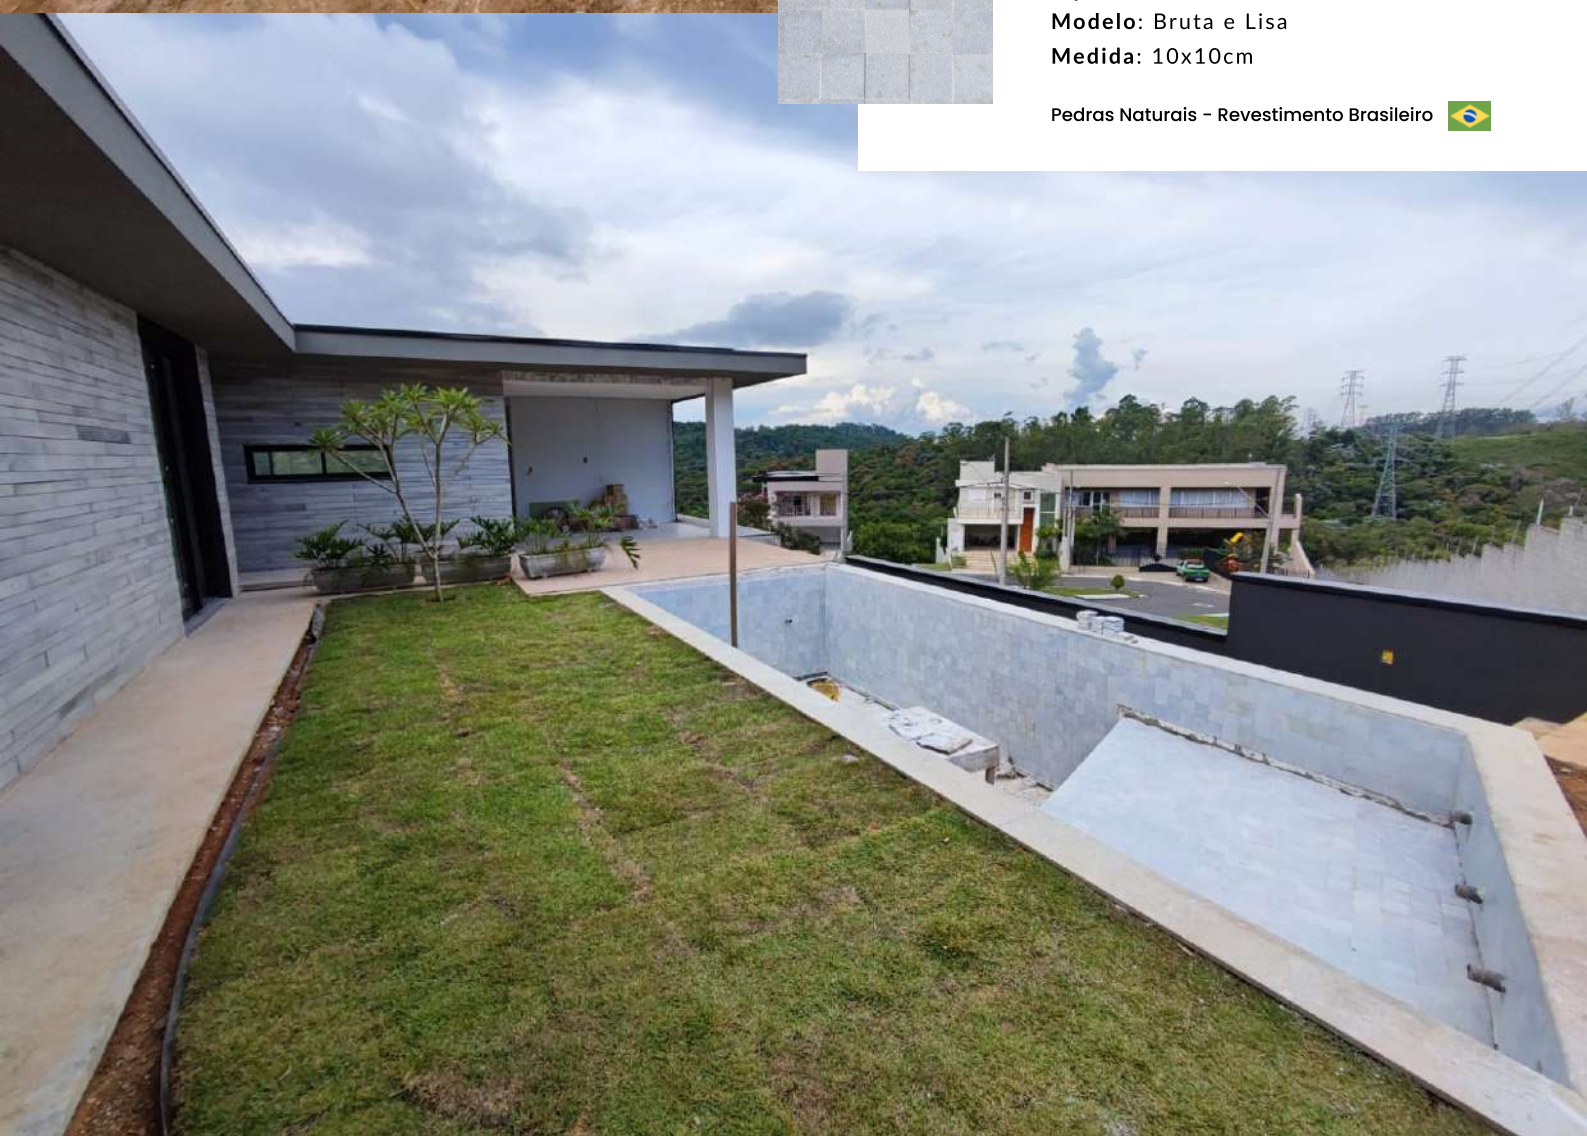

Confira o nosso portfólio.

Água Marinha

Origem: Cachoeiro de Itapemirim / BR

Tipo: Pedra Natural

Modelo: Bruta e Lisa

Medida: 10x10cm

Pedras Naturais - Revestimento Brasileiro

Água Marinha

Origem: Cachoeiro de Itapemirim / BR

Tipo: Pedra Natural

Modelo: Bruta e Lisa

Medida: 10x10cm

Pedras Naturais - Revestimento Brasileiro

Água Marinha

Origem: Cachoeiro de Itapemirim / BR

Tipo: Pedra Natural

Modelo: Bruta e Lisa

Medida: 10x10cm

Pedras Naturais - Revestimento Brasileiro

Água Marinha

Origem: Cachoeiro de Itapemirim / BR

Tipo: Pedra Natural

Modelo: Bruta e Lisa

Medida: 10x10cm

DUNIA®

The background of the image shows stacks of stone tiles. The tiles are arranged in neat piles, with some showing a light-colored, possibly white or cream, surface and others showing a darker, greyish-brown surface. The lighting is soft, highlighting the texture and edges of the tiles.