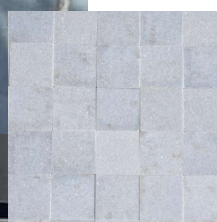

Confira o nosso portfólio.

Água Marinha

Origem: Cachoeiro de Itapemirim / BR

Tipo: Pedra Natural

Modelo: Bruta e Lisa

Medida: 10x10cm

Pedras Naturais - Revestimento Brasileiro

Água Marinha

Origem: Cachoeiro de Itapemirim / BR

Tipo: Pedra Natural

Modelo: Bruta e Lisa

Medida: 10x10cm

Pedras Naturais - Revestimento Brasileiro

Água Marinha

Origem: Cachoeiro de Itapemirim / BR

Tipo: Pedra Natural

DUNIA®

The background of the image shows stacks of stone tiles. The tiles are arranged in neat piles, with some showing a light-colored, possibly white or cream, surface and others showing a darker, greyish-brown surface. The lighting is soft, highlighting the texture and edges of the tiles.