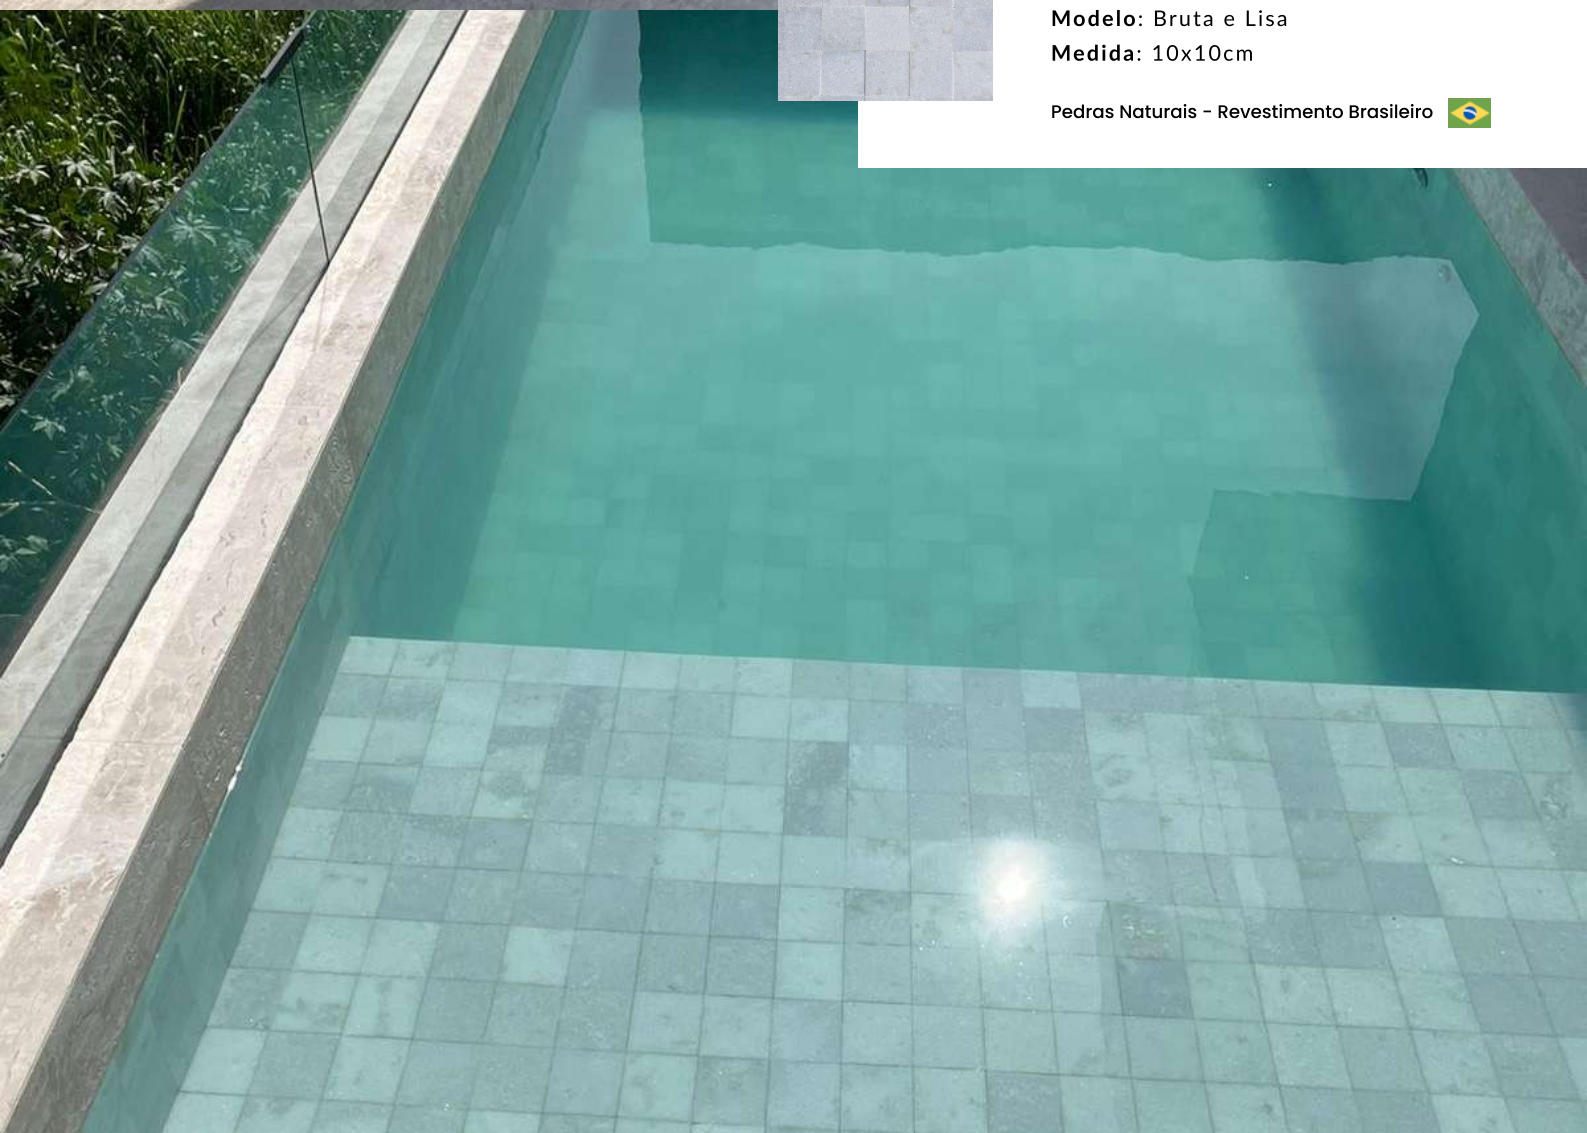

Indicação de Aplicação:

Indicamos aplicação em locais úmidos, molhados como: piscinas, hidromassagens, espelhos d'água, saunas etc.

Medidas:

Água Marinha 10x10x0.8cm

Ref. Do1

Dunia Revestimentos

Medida em 10x10 de espessura para revestimento de piscinas.

Confira o nosso portfólio.

Água Marinha

Origem: Cachoeiro de Itapemirim / BR

Tipo: Pedra Natural

Modelo: Bruta e Lisa

Medida: 10x10cm

Pedras Naturais - Revestimento Brasileiro

Água Marinha

Origem: Cachoeiro de Itapemirim / BR

Tipo: Pedra Natural

Modelo: Bruta e Lisa

Medida: 10x10cm

Pedras Naturais - Revestimento Brasileiro

Água Marinha

Origem: Cachoeiro de Itapemirim / BR

Tipo: Pedra Natural

Seus tons e nuances suaves percorrem entre o azul e branco, remetendo aos mares fascinantes do Caribe e as cores límpidas do céu.

Indicação de Aplicação:

Indicamos aplicação em locais úmidos, molhados como: piscinas, hidromassagens, espelhos d'água, saunas etc.