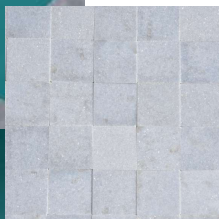

Indicação de Aplicação:

Indicamos aplicação em locais úmidos, molhados como: piscinas, hidromassagens, espelhos d'água, saunas etc.

Medidas:

Água Marinha 10x10x0.8cm

Ref. Do1

Dunia Revestimentos

Medida em 10x10 de espessura para revestimento de piscinas.

Confira o nosso portfólio.

Água Marinha

Origem: Cachoeiro de Itapemirim / BR

Tipo: Pedra Natural

Modelo: Bruta e Lisa

Medida: 10x10cm

Pedras Naturais - Revestimento Brasileiro

Água Marinha

DUNIA®

The background of the image shows stacks of stone tiles. The tiles are arranged in neat piles, with some showing a light-colored, possibly white or cream, surface and others showing a darker, greyish-brown surface. The lighting is soft, highlighting the texture and edges of the tiles.