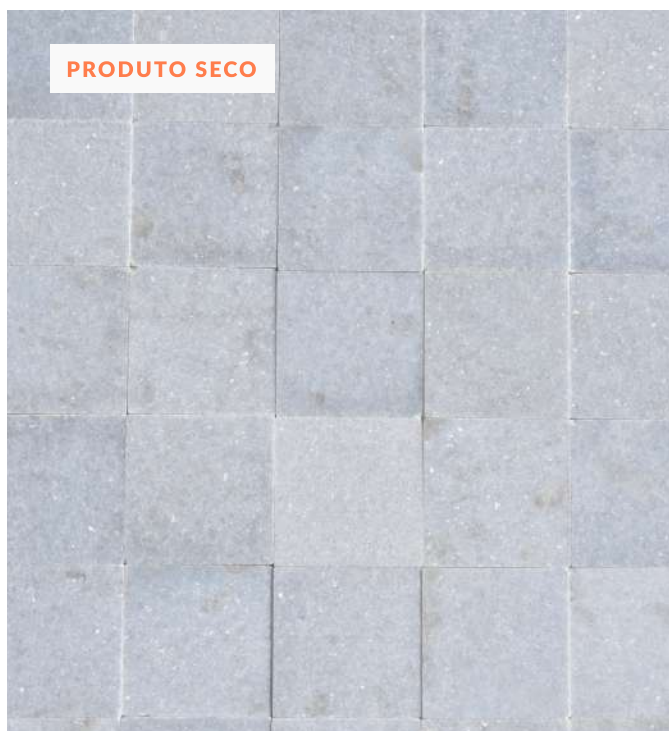

A Água-Marinha tem alta resistência mecânica e é de grande durabilidade. Sua superfície quando seca é quase branca, porém em contato com a água se torna azul. A tonalidade se intensifica de acordo com a profundidade em que é aplicada.

Indicação de Aplicação:

Indicamos aplicação em locais úmidos, molhados como: piscinas, hidromassagens, espelhos d'água, saunas etc.

Medidas:

Água Marinha 10x10x0.8cm

Ref. Do1

Dunia Revestimentos

Medida em 10x10 de espessura para revestimento de piscinas.

DUNIA®

The background of the image shows stacks of stone tiles. The tiles are arranged in neat piles, with some showing a light-colored, possibly white or cream, surface and others showing a darker, greyish-brown surface. The lighting is soft, highlighting the texture and edges of the tiles.