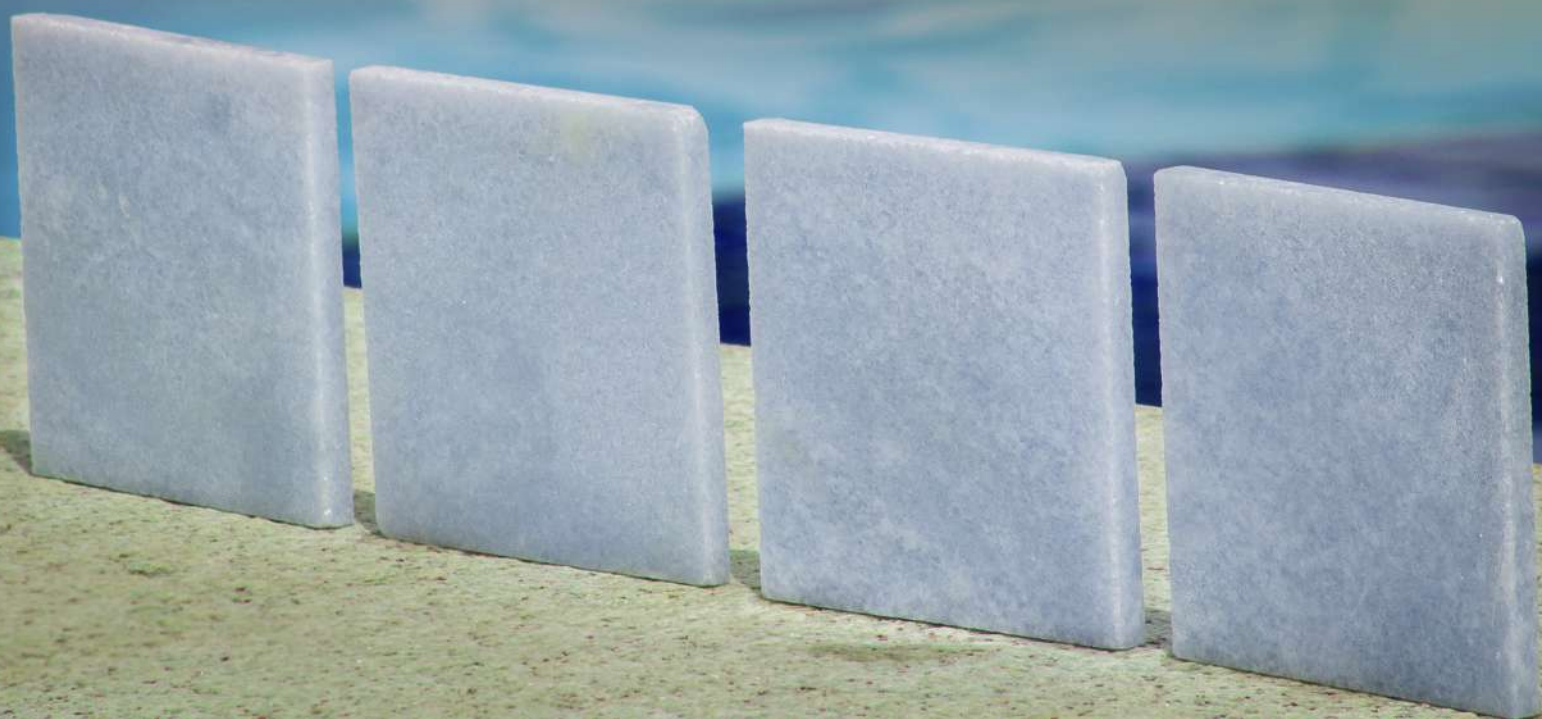

DUNIA®

Catálogo de Produtos

Para mais informações:

www.duniarevestimentos.com.br

Água Marinha

Sobre o revestimento:

Ela é um revestimento nobre, importado dos mares azuis direto para a sua piscina, ou espelhos d'água. Um revestimento exclusivo que tem encantado arquitetos do mundo todo.

A Água-Marinha tem alta resistência mecânica e é de grande durabilidade. Sua superfície quando seca é quase branca, porém em contato com a água se torna azul. A tonalidade se intensifica de acordo com a profundidade em que é aplicada.

Pedras Naturais - Revestimento Brasileiro

Sky Blue

Sobre o revestimento:

O Especial Sky Blue da Dunia Revestimentos é uma ótima opção para quem deseja ter uma piscina com um visual exclusivo e cativante. Com ele, você pode criar uma deslumbrante paisagem de piscina e compor ainda mais sua área seja externa ou interna.

DUNIA®

The background of the image shows stacks of stone tiles. The tiles are arranged in neat piles, with some showing a light-colored, possibly white or cream, surface and others showing a darker, greyish-brown surface. The lighting is soft, highlighting the texture and edges of the tiles.