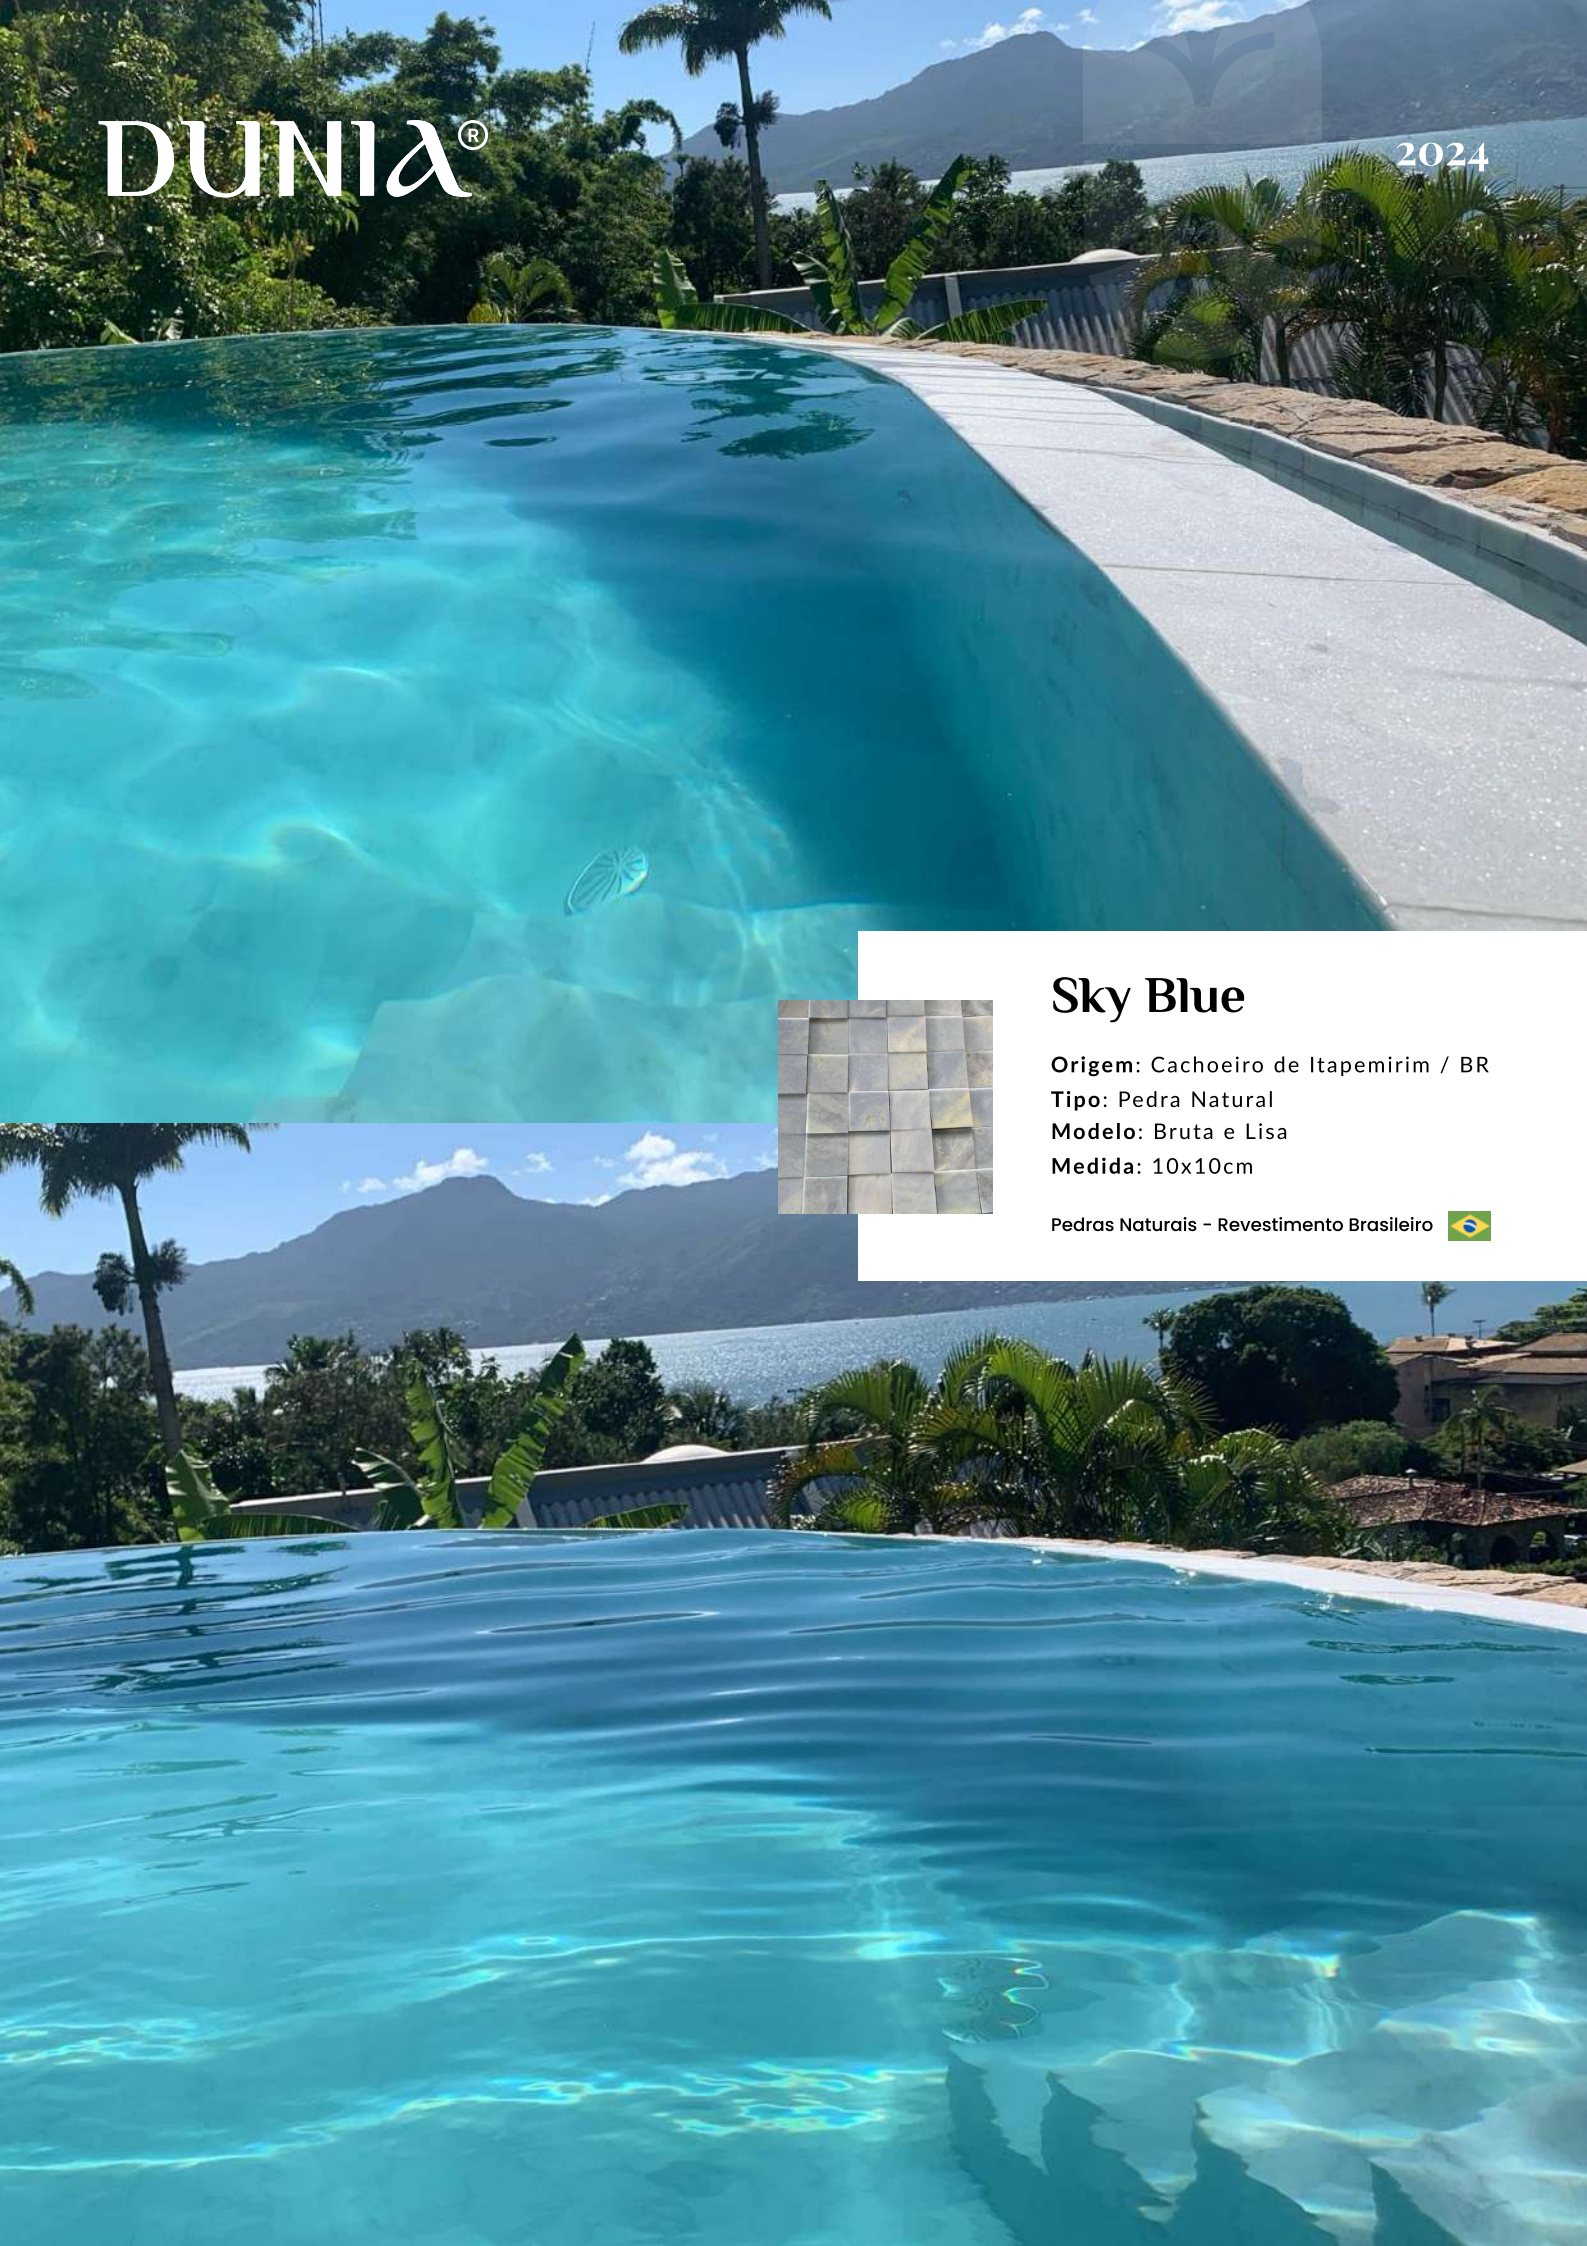

Seus tons e nuances suaves percorrem entre o azul e branco, remetendo aos mares fascinantes do Caribe e as cores límpidas do céu.

Indicação de Aplicação:

Indicamos aplicação em locais úmidos, molhados como: piscinas, hidromassagens, espelhos d'água, saunas etc.

Medidas:

Sky Blue 10x10x1.3cm

Ref. Do2

Dunia Revestimentos

Medida em 10x10 e 1.3cm de espessura para revestimento de piscinas.

Confira o nosso portfólio.

Sky Blue

Origem: Cachoeiro de Itapemirim / BR

Tipo: Pedra Natural

Modelo: Bruta e Lisa

Medida: 10x10cm

Pedras Naturais - Revestimento Brasileiro

Sky Blue

Origem: Cachoeiro de Itapemirim / BR

Tipo: Pedra Natural

Modelo: Bruta e Lisa

DUNIA®

The background of the image shows stacks of stone tiles. The tiles are arranged in neat piles, with some showing a light-colored, possibly white or cream, surface and others showing a darker, greyish-brown surface. The lighting is soft, highlighting the texture and edges of the tiles.